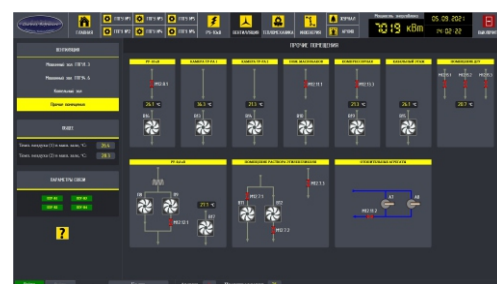

КОМПЛЕКСНАЯ СИСТЕМА СТАБИЛИЗАЦИИ НАПРЯЖЕНИЯ

УНИВЕРСАЛЬНОЕ РЕШЕНИЕ ДЛЯ УПРАВЛЕНИЯ НАГРУЗКАМИ

Система стабилизации напряжения серии VR является комплектным устройством напольного исполнения. Устройство построено на базе быстродействующих автоматических стабилизаторов напряжения и предназначено для питания как бытовых, так и промышленных потребителей.

МОДЕЛИ И ХАРАКТЕРИСТИКИ

	VR15	VR30	VR45
Мощность, кВт	15	30	45
Тип регулирования	Ступенчатый		
Напряжение сети, В	380		
Выходное напряжение, В	220 ± 8%		
Напряжения питания цепей управления	24 В		
Максимальное кол-во отходящих линий	12	24	36
Максимальный ток, А	32	63	80
Диагональ экрана	7'	10'	10'
Порты Ethernet	Fast Ethernet 10/100 Мбит/сек (разъем RJ-45 5 шт.)		
Габариты (ШхВхГ), мм	1200x1800x500	1200x1800x500	2400x1800x500
Степень защиты	IP54		
Конструктивное исполнение	Напольный		
Подвод кабелей	Снизу		
Вид обслуживания	Одностороннее		

ВОЗМОЖНОСТИ

- Интеграция в системы мониторинга и диспетчеризации.
- HMI графическая панель.
- Возможность отключать потребителей по заданной логике в автоматическом режиме.
- Объединение нескольких моделей в единый комплекс с системой управления и мониторинга.