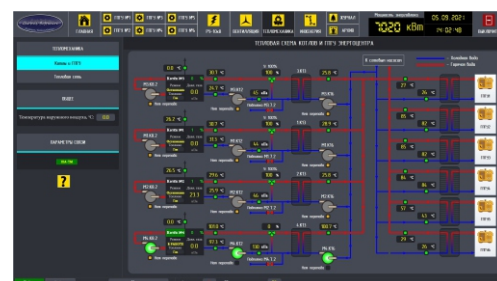

КОМПЛЕКСНАЯ СИСТЕМА СТАБИЛИЗАЦИИ НАПРЯЖЕНИЯ

УНИВЕРСАЛЬНОЕ РЕШЕНИЕ ДЛЯ УПРАВЛЕНИЯ НАГРУЗКАМИ

Система стабилизации напряжения серии VR является комплектным устройством напольного исполнения. Устройство построено на базе быстродействующих автоматических стабилизаторов напряжения и предназначено для питания как бытовых, так и промышленных потребителей.

МОДЕЛИ И ХАРАКТЕРИСТИКИ

	VR15	VR30	VR45
Мощность, кВт	15	30	45
Тип регулирования	Ступенчатый		
Напряжение сети, В	380		
Выходное напряжение, В	220 ± 8%		
Напряжения питания цепей управления	24 В		
Максимальное кол-во отходящих линий	12	24	36
Максимальный ток, А	32	63	80
Диагональ экрана	7'	10'	10'
Порты Ethernet	Fast Ethernet 10/100 Мбит/сек (разъем RJ-45 5 шт.)		
Габариты (ШхВхГ), мм	1200x1800x500	1200x1800x500	2400x1800x500
Степень защиты	IP54		
Конструктивное исполнение	Напольный		
Подвод кабелей	Снизу		
Вид обслуживания	Одностороннее		

ВОЗМОЖНОСТИ

- Интеграция в системы мониторинга и диспетчеризации.
- HMI графическая панель.
- Возможность отключать потребителей по заданной логике в автоматическом режиме.
- Объединение нескольких моделей в единый комплекс с системой управления и мониторинга.